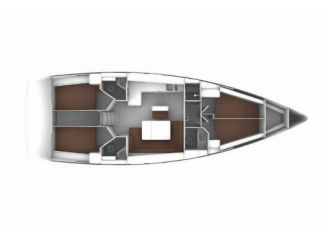

**Baza Jahte** Setur Göcek Village Port,  
Turska

**Jahte ID** 353

**Brend Najma** Bavaria Yachtbau

**Ime** Regulus

**Godina  
Proizvodnje** 2022

**Duljina** 47 Ft

**Kabine** 4

**Ležajevi** 8