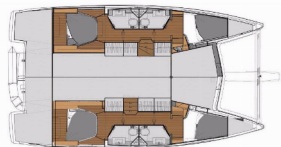

Baza Jahte	Marina Tehnomont Veruda, Pula, Hrvatska
Jahte ID	176
Brend Najma	Fountaine Pajot
Ime	Tu Tamo 2
Godina Proizvodnje	2018
Duljina	38 Ft
Kabine	4
Ležajevi	8 + 2
Max. Osoba	12
WC	4

ELEKTRIKA: Generator, Grijanje, Inverter, Priključak 220 V,
Punjač akumulatora, Solarni paneli, USB sockets