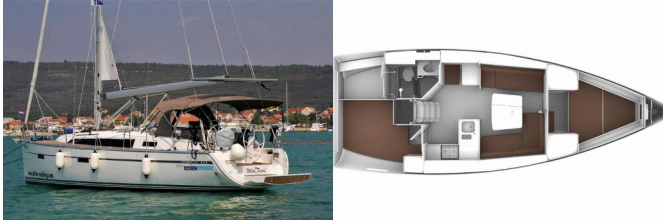

Baza Jahte Marina Kornati, Biograd, Hrvatska

Jahte ID 175

Brend Najma Bavaria Yachtbau

Ime White Pearl

Godina Proizvodnje 2018

Duljina 37 Ft

Kabine 2

Ležajevi 4 + 2

Max. Osoba 6

WC 1

ELEKTRIKA: 12V utičnica, Grijanje, Inverter, Priključak 220 V, Punjač akumulatora, Solarni paneli, USB sockets

INTERERIJE: Barometar, El. WC, Interijer u hrastovini, Ležaj u kabini, Salon, Unutarnji tuš

JEDRILJE: Gennaker-device

KUHINJA: Frižider, Kuhinjski pribor, Mikrovalna pećnica, Plinske boce, Topla voda, Toster

NAVIGACIJA: Automatski pilot, Bretonplotter, Dalekozor s integriranim kompasom, GPS chart plotter - cockpit, Kompozitna kormila, Logge/Lot/Speed/Wind, Nautičke karte i vodič, Navigacijski pribor, Parallel ruler, Peljar, Pramčani propeler, Propeler s 3 sklopive elise, Radar reflektor

PALUBA: Anchor swivel, Bimini top, Black ball, Black conus, Bokobran okrugli, Bokobrani, Crijevo za vodu, Debeli konop, Električno sidreno vitlo, Glavno sidro, Gumenjak (Pomoćni čamac), Hvataljka za muring (mezomarinier), Impeller, V-belt, oilfilter, Jarbolna sjedalica s vrećom, Kanistar za gorivo, Kanister za vodu, Konopi za privez, Pasarela (mostić, skala), Plastična kanta, Platforma za kupanje, Pomoćno sidro (rezervno sidro), Pumpa za gumenjak (pomoćni čamac), Reflektor, Repair box for dinghy, Sidreni konop, Sprayhood, Springleine, Stol u kokpitu sa svjetlom, Tikova paluba, Tikovina u kokpitu, Vanjski/krmeni tuš

SIGURNOST: Aparat za gašenje požara, Baterijska lampa, Bova za spašavanje sa svjetlom, Komplet prve pomoći, Kutija baklji za nuždu, Rezač žice, Rog (truba) za maglu, Samonapuhujući prsluk za spašavanje, Set alata, Sigurnosni remen, Splav za spasavanje, VHF radio stanica, Zaštitna ograda

UDOBNOST: Jastuci u kokpitu, Posteljina

ZABAVA: Podvodna svjetla, Radio, Vanjski zvučnici, Wi-Fi Internet