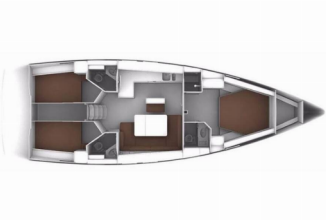

Baza Jahte	Marina Tehnomont Veruda, Pula, Hrvatska
Jahte ID	133
Brend Najma	Bavaria Yachtbau
Ime	Challi
Godina Proizvodnje	2014
Duljina	47 Ft
Kabine	3
Ležajevi	6 + 1
Max. Osoba	7
WC	3

ELEKTRIKA: Grijanje, Inverter, Priključak 220 V, Punjač akumulatora, Solarni paneli, USB sockets

INTERERIJE: Barometar, El. WC, Sat

JEDRILJE: Električna vitla

KUHINJA: Frižider, Kuhinjski pribor, Plinske boce, Topla voda

NAVIGACIJA: Automatski pilot, GPS, GPS chart plotter - cockpit, Harbour guides, Logge/Lot/Speed/Wind, Nautičke karte i vodič, Navigacijski pribor, Parallel ruler, Pramčani propeler, Radar reflektor, Ručni/prijenosni kompas, Spyglass, spyglass with bearing compass, Tridata, Windex

PALUBA: Anchor swivel, Bimini top, Black ball, Black conus, Bokobran okrugli, Bokobrani, Crijevo za vodu, Daljinski upravljač za sidreno vitlo s brojacem lanca na kormilu, Davit, Debeli konop, Električno sidreno vitlo, Glavno sidro, Gumenjak (Pomoćni čamac), Hvataljka za muring (mezomariner), Impeller, V-belt, oilfilter, Jarbolna sjedalica s vrećom, Kanistar za gorivo, Kanister za vodu, Konopi za privez, Pasarela (mostić, skala), Plastična kanta, Platforma za kupanje, Pomoćno sidro (rezervno sidro), Pumpa za gumenjak (pomoćni čamac), Reflektor, Repair box for dinghy, Sidreni konop, Sprayhood, Springleine, Stol u kokpitu, Stol u kokpitu sa svjetlom, Stolica, Tikova paluba, Tikovina u kokpitu, Vanjski/krmeni tuš

SIGURNOST: Aparat za gašenje požara, Baterijska lampa, Bova za spašavanje sa svjetlom, Komplet prve pomoći, Prsluci za spašavanje (pojas za spašavanje), Rezač žice, Rog (truba) za maglu, Set alata, Sigurnosni remen, Splav za spasavanje, VHF radio stanica, Znakovi opasnosti

UDOBNOST: Jastuci u kokpitu, Posteljina

ZABAVA: Radio, Vanjski zvučnici