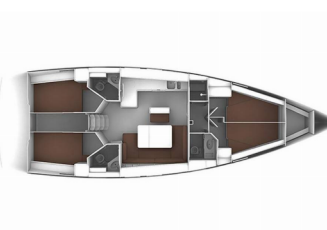

BAVARIA CRUISER 46

Eveline (2014)

Noa Yachting • Kralja Zvonimira 56 • 21000 Solin • Kroatien

Telefon: +385 99 4256 300

E-Mail: booking@noa-yachting.com

Web: www.noa-yachting.com

Yachtbasis	Marina Kornati, Biograd, Kroatien
Yacht ID	93
Chartermarke	Bavaria Yachtbau
Name	Eveline
Baujahr	2014
Länge	47 Ft
Kabinen	4
Kojen	8 + 1
Maximale Personenanzahl	10
WCs	3

BORDKÜCHE: Kühlschrank, Warmes Wasser

DECKAUSRÜSTUNG: Badeplattform, Beiboot Pumpe, Bimini Top, Bootshaken, Bootsmannstuhl, Cockpittisch, Dieselkanister, Elektrische Ankerwinde, Fender, Festmacher, Gangway, Hauptanker, Heckdusche, Kunststoff-Eimer (Pütz), Oil filter, Rep. set f. Beiboot, Scheinwerfer, Schwarzer Ball, Schwarzer Konus, Sprayhood, Springleine, Trosse, Wasserkannister, Wasserschlauch