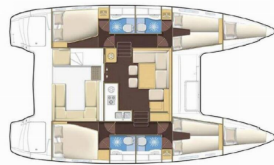

Yachtbasis	Lefkas, D-Marin, Griechenland
Yacht ID	838
Chartermarke	Lagoon-Bénéteau
Name	Shyva
Baujahr	2015
Länge	39 Ft
Kabinen	4 + 2
Kojen	8 + 2
Maximale Personenanzahl	12
WCs	4