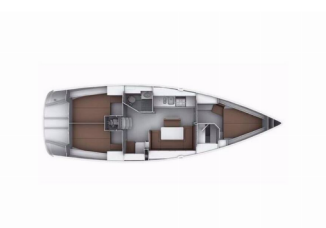

Noa Yachting • Kralja Zvonimira 56 • 21000 Solin • Kroatien

Telefon: +385 99 4256 300

E-Mail: booking@noa-yachting.com

Web: www.noa-yachting.com