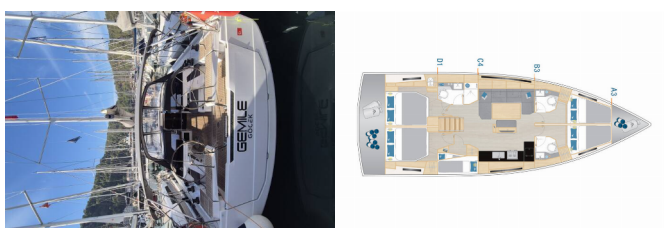

HANSE 460

Gemile (2024)

Noa Yachting • Kralja Zvonimira 56 • 21000 Solin • Kroatien

Telefon: +385 99 4256 300

E-Mail: booking@noa-yachting.com

Web: www.noa-yachting.com

Yachtbasis	Göcek/D-Marin, Türkei
Yacht ID	781
Chartermarke	Hanse Yachts
Name	Gemile
Baujahr	2024
Länge	48 Ft
Kabinen	5
Kojen	10
Maximale Personenanzahl	10
WCs	3