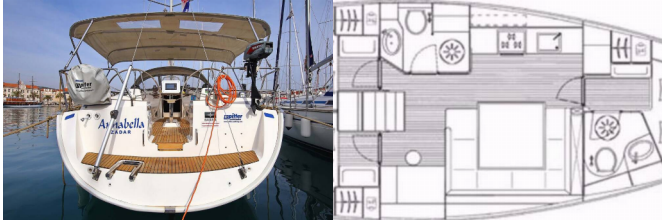

Web: [www.noa-yachting.com](http://www.noa-yachting.com)

---

<b>Yachtbasis</b>	Murter, ACI Marina Jezera, Kroatien
<b>Yacht ID</b>	76
<b>Chartermarke</b>	Bavaria Yachtbau
<b>Name</b>	Annabella
<b>Baujahr</b>	2010
<b>Länge</b>	43 Ft
<b>Kabinen</b>	3
<b>Kojen</b>	6 + 1
<b>Maximale Personenanzahl</b>	8
<b>WCs</b>	2