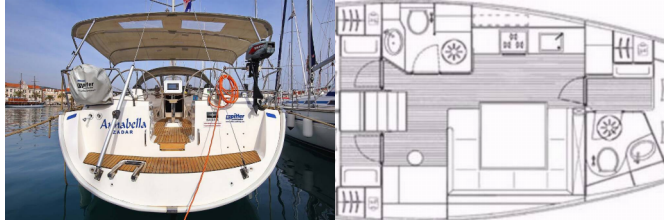

BAVARIA 43 CRUISER

Annabella (2010)

Noa Yachting • Kralja Zvonimira 56 • 21000 Solin • Kroatien

Telefon: [+385 99 4256 300](tel:+385994256300)

E-Mail: booking@noa-yachting.com

Web: www.noa-yachting.com

Yachtbasis	Murter, ACI Marina Jezera, Kroatien
Yacht ID	76
Chartermarke	Bavaria Yachtbau
Name	Annabella
Baujahr	2010
Länge	43 Ft
Kabinen	3
Kojen	6 + 1
Maximale Personenanzahl	8
WCs	2

UNTERHALTUNG: Außenlautsprecher, Radio, Unterwasserbeleuchtung

YACHTELEKTRIK: Batterien, E-Landanschluss 220 V, Heizung, Inverter, Ladegerät, Solar Panel, USB Stecker

PREIS UND VERFÜGBARKEIT

Bavaria 43 Cruiser Annabella (2010)