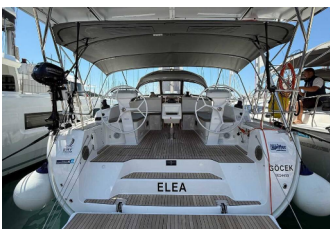

Yachtbasis	Göcek, Türkei
Yacht ID	738
Chartermarke	Bavaria Yachtbau
Name	Elea
Baujahr	2025
Länge	47 Ft
Kabinen	3
Kojen	6
Maximale Personenanzahl	6
WCs	3

**BORDKÜCHE:** Gasflasche, Kühlschrank, Mikrowelle, Pantryausrüstung

**DECKAUSRÜSTUNG:** Ankerkralle, Ankerwirbel, Auxiliary Anker (Reserve Anker), Beiboot, Bimini Top, Bootshaken, Bootsmannstuhl, Cockpittisch, Davit, Elektrische Ankerwinde, Fender, Festmacher, Gangway, Hauptanker, Heckdusche, Schwarzer Ball, Schwarzer Konus, Sprayhood, Springleine, Teak im Cockpit, Wasserschlauch

**INTERIEUR:** absenkbarer Salontisch, Barometer, Elektrische Toilette, Schiffsuhr

**KOMFORT:** Cockpit Kissen

**NAVIGATION:** Autopilot, Bugstrahlruder, Composite Steuerrad, Fernglas, GPS Kartenplotter - Cockpit, Logge/Lot/Speed/Wind, Navigationsset, Radarreflektor, Seekarten und nautische Reiseführer, Windex

**SEGEL:** Elektrische Winsch, Spinnaker-Vorrichtung

**SICHERHEITSAUSRÜSTUNG:** Erste-Hilfe-Kit (Bordapotheke), Feuerlöscher, Handlampe, Lifebelts, Nebelhorn, Rettungsinsel, Schwimmwesten, Seenotsignale, UKW Funk