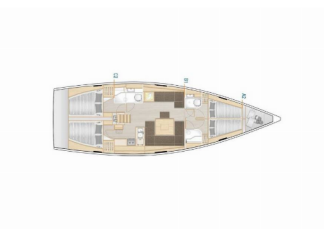

Yachtbasis	Marina Punat, Krk, Kroatien
Yacht ID	689
Chartermarke	Hanse Yachts
Name	Vivi
Baujahr	2025
Länge	46 Ft
Kabinen	4
Kojen	8 + 1
Maximale Personenanzahl	9
WCs	2

**BORDKÜCHE:** Gasflasche, Kühlschrank, Pantryausrüstung, Warmes Wasser