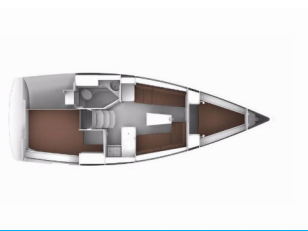

Yachtbasis	Corfu, Gouvia Marina, Griechenland
Yacht ID	557
Chartermarke	Bavaria Yachtbau
Name	Yanna
Baujahr	2024
Länge	33 Ft
Kabinen	2
Kojen	4 + 1
Maximale Personenanzahl	5
WCs	1

**BORDKÜCHE:** Gasflasche, Kühlschrank, Pantryausrüstung, Warmes Wasser