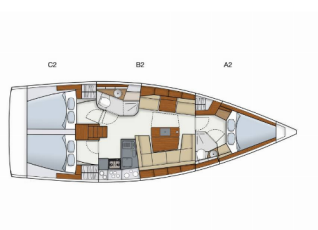

Yachtbasis	Marina Kastela, Kroatien
Yacht ID	51
Chartermarke	Hanse Yachts
Name	Ivy
Baujahr	2015
Länge	41 Ft
Kabinen	3
Kojen	6 + 2
WCs	2

**BORDKÜCHE:** Backofen, Gas-Kocher, Kühlschrank, Pantryausrüstung, Warmes Wasser