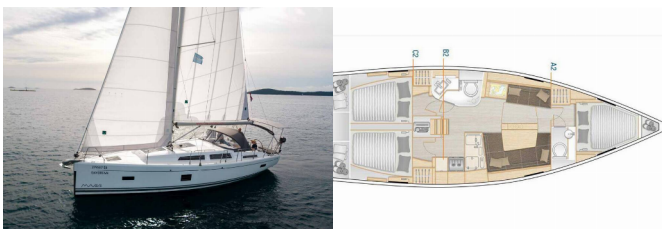

HANSE 388

Daydream (2023)

Noa Yachting • Kralja Zvonimira 56 • 21000 Solin • Kroatien

Telefon: +385 99 4256 300

E-Mail: booking@noa-yachting.com

Web: www.noa-yachting.com

Yachtbasis	Marina Mandalina, Sibenik, Kroatien
Yacht ID	407
Chartermarke	Hanse Yachts
Name	Daydream
Baujahr	2023
Länge	37 Ft
Kabinen	3
Kojen	6 + 1
Maximale Personenanzahl	7
WCs	2

BORDKÜCHE: Gasflasche, Kühlschrank, Pantryausrüstung, Warmes Wasser

DECKAUSRÜSTUNG: Ankerleine, Ankerwirbel, Auxiliary Anker (Reserve Anker), Beiboot, Beiboot Pumpe, Bimini Top, Bootshaken, Bootsmannstuhl, Cockpittisch, Elektrische Ankerwinde, Fender, Fernbedienung für Ankerwinde mit Kettenzähler am Steuerstand, Festmacher, Gangway, Hauptanker, Heckdusche, Impeller, Keilriemen, Ölfilter, Kugelfender, Kunststoff-Eimer (Pütz), Rep. set f. Beiboot, Schwarzer Ball, Schwarzer Konus, Sprayhood, Springleine, Teak im Cockpit, Trosse, Wasserschlauch