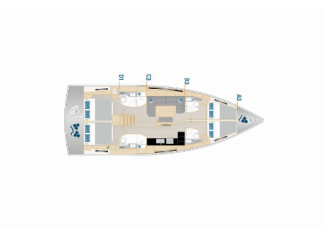

HANSE 460

Shadow Of The Wind (2024)

Noa Yachting • Kralja Zvonimira 56 • 21000 Solin • Kroatien

Telefon: +385 99 4256 300

E-Mail: booking@noa-yachting.com

Web: www.noa-yachting.com

Yachtbasis	Marina Kastela, Kroatien
Yacht ID	40
Chartermarke	Hanse Yachts
Name	Shadow Of The Wind
Baujahr	2024
Länge	48 Ft
Kabinen	4
Kojen	8 + 2
WCs	4

BORDKÜCHE: NESPRESSO Kaffeemaschine

DECKAUSRÜSTUNG: Absenkbarer Cockpittisch, Anker mit Kette, Außenborder, Badeplattform, Beiboot, Bimini Top, Elektrische Ankerwinde, Fender, Festmacher, Gangway, Heckdusche, Kanister für Kraftstoffe, Sprayhood