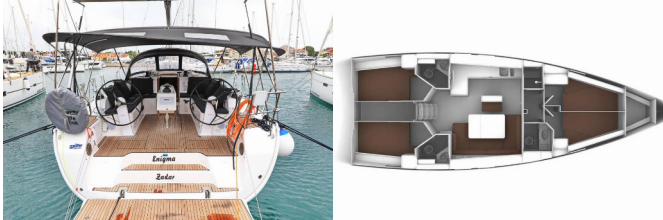

Yachtbasis Marina Kornati, Biograd, Kroatien

Yacht ID 290

Chartermarke Bavaria Yachtbau

Name Enigma

Baujahr 2021

Länge 47 Ft

Kabinen 4

Kojen 8 + 1

Maximale Personenanzahl 9

WCs 3

BORDKÜCHE: Gasflasche, Kühlschrank, Pantryausrüstung, Warmes Wasser

DECKAUSRÜSTUNG: Ankerleine, Ankerwirbel, Auxiliary Anker (Reserve Anker), Beiboot, Beiboot Pumpe, Bimini Top, Bootshaken, Bootsmannstuhl, Cockpittisch, Dieselkanister, Elektrische Ankerwinde, Fender, Festmacher, Gangway, Hauptanker, Heckdusche, Impeller, Keilriemen, Ölfilter, Kugelfender, Kunststoff-Eimer (Pütz), Rep. set f. Beiboot, Scheinwerfer, Schwarzer Ball, Schwarzer Konus, Sprayhood, Springleine, Teak im Cockpit, Trosse, Wasserkanister, Wasserschlauch

INTERIEUR: Barometer, Schiffsuhr

KOMFORT: Cockpit Kissen

NAVIGATION: Autopilot, Bildschirm, Bugstrahlruder, Fernglas mit Peilkompass, GPS Kartenplotter, Hafenhandbücher, Logge/Lot/Speed/Wind, Navigationsset, Radarreflektor, Seekarten und nautische Reiseführer

SEGEL: Gennaker-Vorrichtung

SICHERHEITSAUSRÜSTUNG: Erste-Hilfe-Kit (Bordapotheke), Feuerlöscher, Handlampe, Lifebelts, Nebelhorn, Rettungsinsel, Rettungsring mit Licht, Schwimmwesten, Seenotsignale, UKW Funk, Wantenschneider, Werkzeugset

UNTERHALTUNG: Außenlautsprecher, Radio

YACHTELEKTRIK: Batteriespeichersystem, E-Landanschluss 220 V, Heizung, Inverter, Ladegerät, Solar Panel