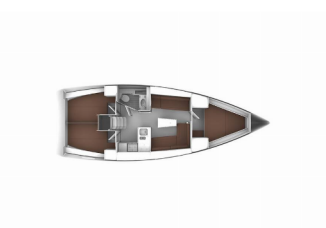

Yachtbasis	Göcek, Türkei
Yacht ID	246
Chartermarke	Bavaria Yachtbau
Name	Crush
Baujahr	2020
Länge	37 Ft
Kabinen	3
Kojen	6
Maximale Personenanzahl	6
WCs	1

**BORDKÜCHE:** Gasflasche, Kühlschrank, Pantryausrüstung, Warmes Wasser