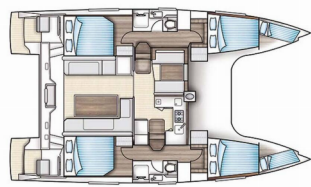

NAUTITECH 40 OPEN

Kalea (2015)

Noa Yachting • Kralja Zvonimira 56 • 21000 Solin • Kroatien

Telefon: +385 99 4256 300

E-Mail: booking@noa-yachting.com

Web: www.noa-yachting.com

Yachtbasis	Marina Hramina, Murter, Kroatien
Yacht ID	124
Chartermarke	Nautech Rochefort
Name	Kalea
Baujahr	2015
Länge	39 Ft
Kabinen	4 + 2
Kojen	8 + 2
Maximale Personenanzahl	10
WCs	2