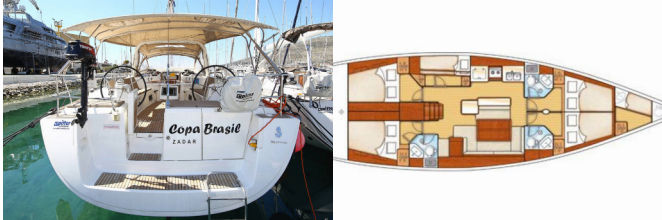

OCEANIS 50 FAMILY

Copa Brasil (2011)

Noa Yachting • Kralja Zvonimira 56 • 21000 Solin • Kroatien

Telefon: [+385 99 4256 300](tel:+385994256300)

E-Mail: booking@noa-yachting.com

Web: www.noa-yachting.com

Yachtbasis	Pula, Marina Polesana, Kroatien
Yacht ID	110
Chartermarke	Bénéteau
Name	Copa Brasil
Baujahr	2011
Länge	51 Ft
Kabinen	5 + 1
Kojen	10 + 1 + 1
Maximale Personenanzahl	12
WCs	3 + 1

BORDKÜCHE: Gasflasche, Kühlschrank, Pantryausrüstung, Warmes Wasser

DECKAUSRÜSTUNG: Ankerleine, Ankerwirbel, Auxiliary Anker (Reserve Anker), Beiboot, Beiboot Pumpe, Bimini Top, Bootshaken, Bootsmannstuhl, Cockpittisch mit Licht, Dieselkanister, Elektrische Ankerwinde, Fender, Fernbedienung für Ankerwinde mit Kettenzähler am Steuerstand, Festmacher, Gangway, Hauptanker, Heckdusche, Impeller, Kugelfender, Kunststoff-Eimer (Pütz), Rep. set f. Beiboot, Scheinwerfer, Schwarzer Ball, Schwarzer Konus, Sprayhood, Springleine, Teak im Cockpit, Teakdeck, Trosse, Wasserkanister, Wasserschlauch